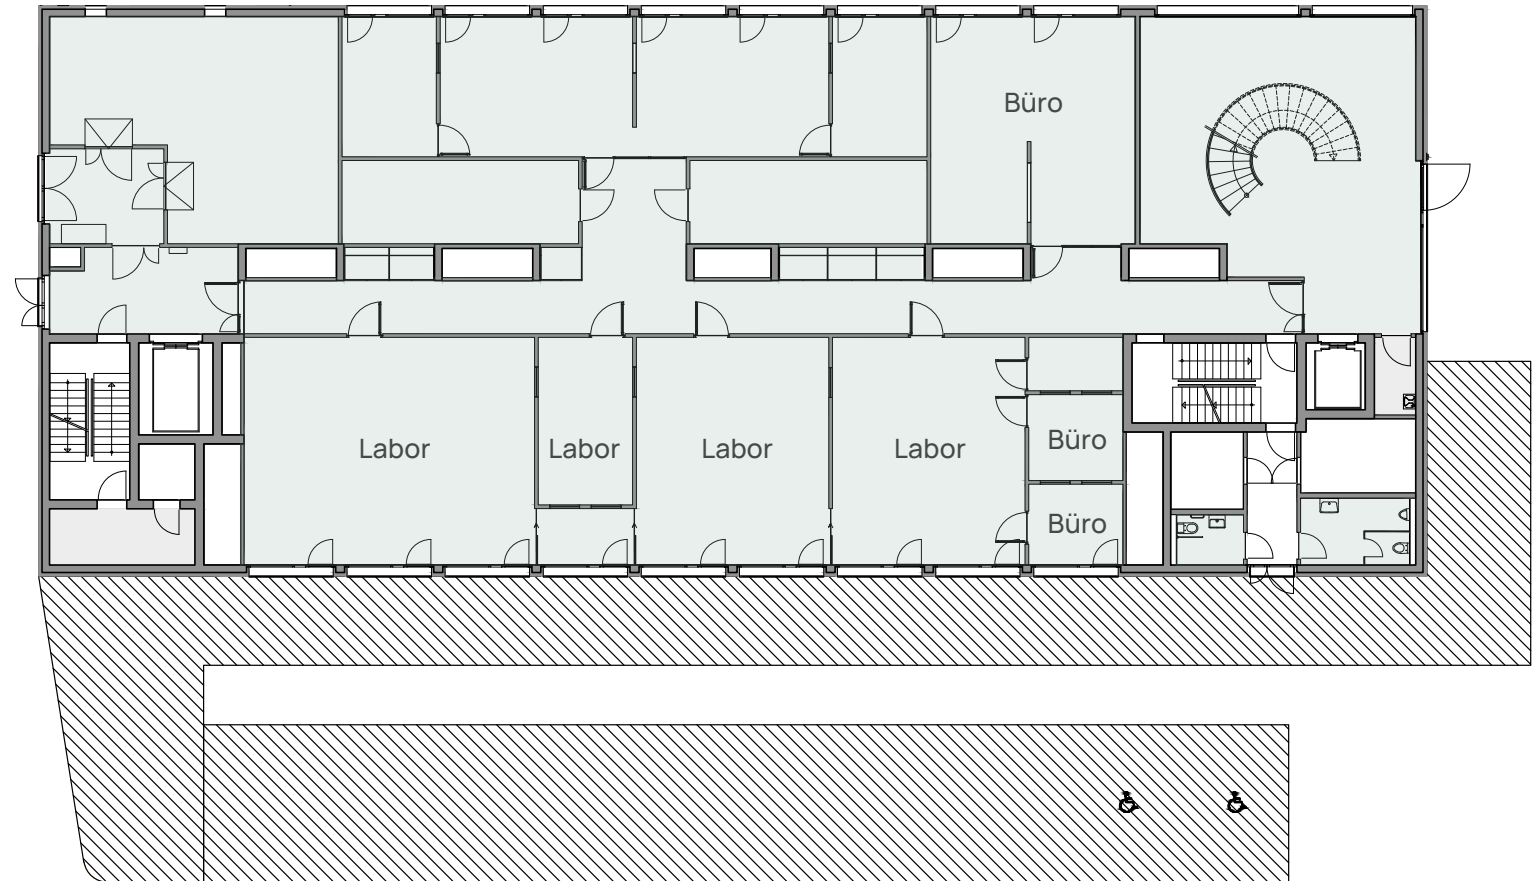

Fläche  
709 m<sup>2</sup>

Nutzung  
Labor / Büro

Beratung & Vermietung

**CBRE**

CBRE Basel

Elena Schöpfer  
Consultant

+41 61 204 40 56

elena.schoepfer@cbre.com

1:250 0 2m 5m